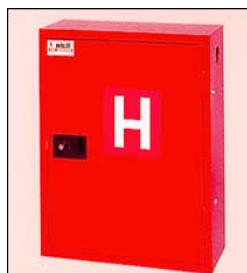

BINNENKASTEN

Sleutelkastje

- roodgelakte staalplaat 10/10mm RAL 3000
- breekruit
- hamertje met ketting
- slot met 2 sleutels
- afmetingen: 162 x 121 x 49 mm

Referentie: 96692

Kast voor Brandweermaterieel

- roodgelakte staalplaat 15/10mm RAL 3000
- versterkte PVC klink ingebouwd
- rechtsopendraaiende deur
- voorgeschreven pictogram "H" (Brandweermateriaal)
- afmetingen: 700 x 600 x 220 mm

Referentie kast : 9000100

Optie : houder voor 2 persslangen ND45 of 1 slang ND70- 180mm. **ref.9000032**

Veiligheidskasten voor ontvlambare producten

- staalplaat 15/10 mm
- hellend dak
- deuren met veerscharnieren voor automatische sluiting
- slot met twee sleutels
- twee pictogrammen "Ontvlambare stoffen"
- drie verstelbare schappen in doorboorde staalplaat
- opvangkuip met leegloopstop
- verluchtingsopening Ø 100 mm in de zijwand
- vier poten: hoogte 100 mm

Versie 100 liters

- afmetingen: 1485 x 1370 x 800 x 400 mm

Referentie: 9000014

Versie 200 liters

- afmetingen: 1805 x 1600 x 1000 x 400 mm

Referentie: 9000015

Verrijdbare kast

- rood gelakte staalplaat 30/10 mm RAL 3000
- geanodiseerde aluminium plaat 40/10mm
- twee vaste en twee zwenkwielen Ø 205 x 40 mm
- twee vaste schabben
- ruimte voor blustoestellen: 4 poeders of water en 2 CO²/5kg
- afmetingen: 1060 x 1250 x 755 mm