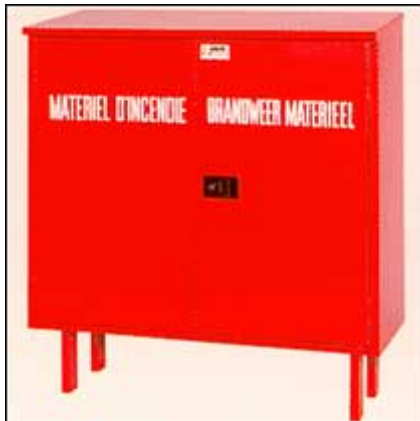

"Camping"-kast

Voor brandweermaterieel en twee poederblussers van 9kg ABC (niet inbegrepen)

- elektrisch verzinkte staalplaat rood gelakt RAL 3000
- hellend dak
- vier poten
- ingebouwd handvat
- pictogrammen "Matériel incendie" (Ref.: 9900024) en "Brandweermaterieel" (Ref.: 9900023)
- afmetingen: 1200 x 1000 x 400 mm
- Uitrusting:
  - 2 emmers voor zand
  - 2 spaden H 750 mm (Ref.: 96604)

Referentie:

- met uitrusting: **9090494**
- zonder uitrusting: **9090493**